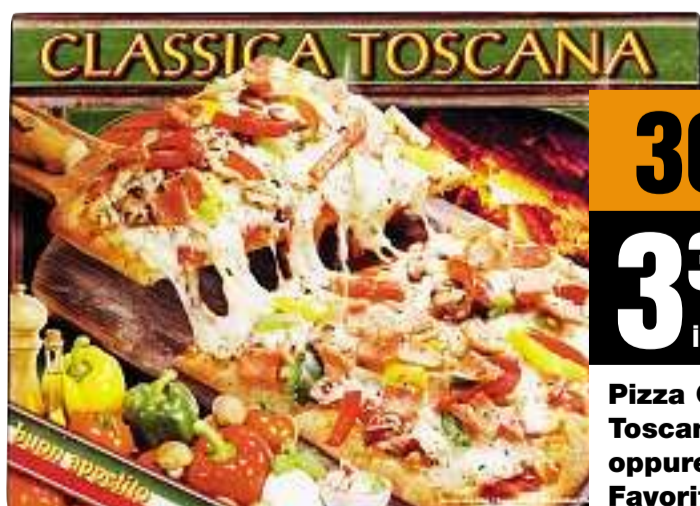

**30%**

**1040**  
invece di 14.90

**Délice di tacchino Don Pollo**  
surgelati,  
prodotti in Francia con carne di tacchino francese  
sacchetto da 1 kg  
Fino a esaurimento dello stock

**365**  
invece di 4.60

**Tutto l'assortimento Pancho Villa**  
**20% di riduzione**  
Esempio:  
Soft Tortillas  
8 pezzi / 326 g  
**3.65** invece di 4.60

**3 per 2**

**5.-**  
invece di 7.50

**Petit Beurre Chocolat con cioccolato al latte o fondente in conf. da 3**  
3 x 150 g  
Fino a esaurimento dello stock

**30%**

**335**  
invece di 4.80

**Pizza Classica Toscana, 400 g oppure Classica Favorita, 415 g**  
surgelata

**780**  
invece di 9.75

**Alimenti per gatti Exelcat Ragout in conf. da 12 x 100 g (in bustina) ed Exelcat Terrine in conf. da 8 x 100 g (in vaschetta)**  
diverse varietà  
Esempio:  
Ragout Sélection  
12 x 100 g **7.80** invece di 9.75  
Fino a esaurimento dello stock