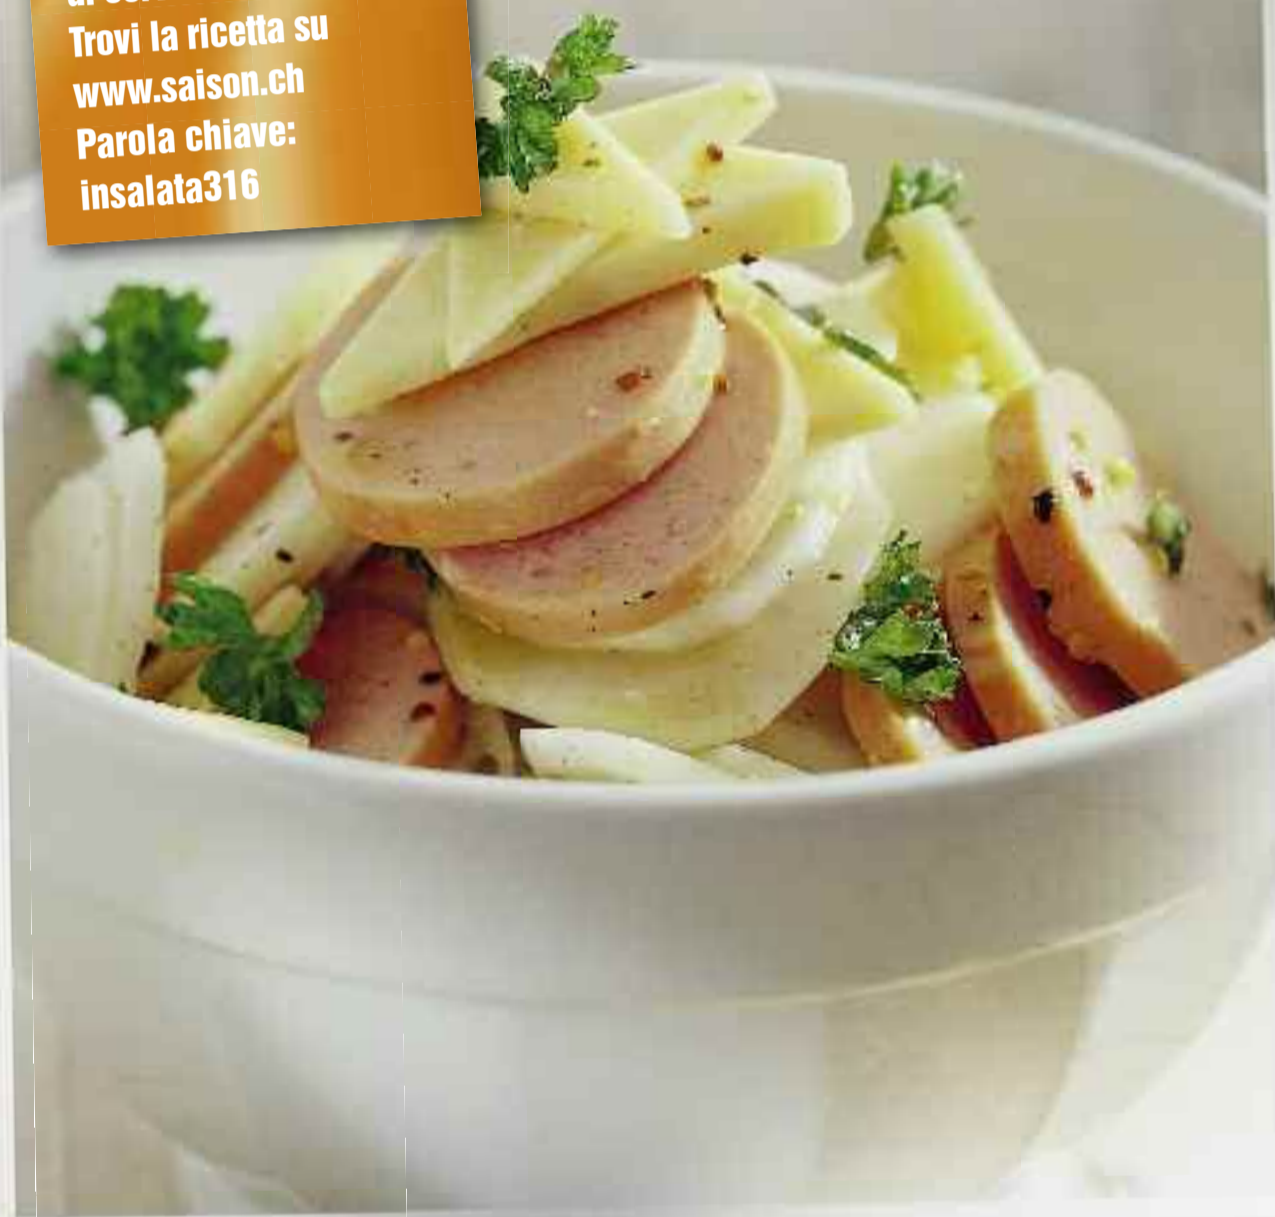

INIMITABILE FRESCHEZZA.

APPROFITTA SUBITO! LE OFFERTE SONO VALIDE SOLO DAL 5.1 ALL'11.1.2010
OPPURE FINO A ESAURIMENTO DELLO STOCK

CONSIGLIAMO

Le serate migliori
iniziano con un'insalata
di cervelas e formaggio.
Trovì la ricetta su
www.saison.ch
Parola chiave:
insalata316

3 per 2

4.60

invece di 6.90

Cervelas M-Classico
in conf. da 3
Svizzera, 6 pezzi/600 g

9.90

Bromeliacee
in vaso
il pezzo

33%

8.30