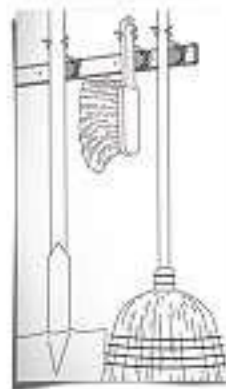

I prezzi sciolgono!

50%

6142.084

finora
399.-

ora
199.50

TRA incl.*

Stufa elettrica CAMPINAS

2000 W, 230 V, con telecomando, L x P x A: 49 x 33,5 x 80 cm.

FSC-SECR-0057 / FSC Trademark© 1996
Forest Stewardship Council A.C.

6432.634-638

40%

Casse multiuso

In 5 varie dimensioni, legno di pino certificato FSC.
P. es.

L x L x A: 14 x 20 x 30 cm, ora fr. 7.10, finora 11.90
L x L x A: 23 x 30 x 40 cm, ora fr. 13.10, finora 21.90

SUPERPREZZO

20%

6214.267/401/402

Seggiolini di sicurezza per bambini KID RÖMER

Per bambini dai 4 ai 12 anni con peso compreso tra i 15 e i 36 kg. Protezione ottimale in caso di urti laterali, poggiatesta regolabile su 11 posizioni. Felix, Marcel ed Elisa, ora fr. 188.-, finora 235.-

6214.427ss.

30%

Tutti i portasci e i portasnowboard FABBRI

P. es.

Portasci magnetico Kolumbus Deluxe FABBRI, ora fr. 160.30, finora 229.-

Portasnowboard magnetico Kolumbus FABBRI, ora fr. 167.30, finora 239.-

6204.003

50%

finora
99.-

ora
49.50

Avviatore d'emergenza per auto EGS 2600/1 EINHELL

Pratico e maneggevole, con dispositivo avviatori e compressore.

6034.229

finora
79.-

ora
59.-

Scaffale per carichi pesanti Tatra

Zincato, L x L x A: 180 x 90 x 45 cm, con 5 ripiani in truciolato, portata per ogni ripiano 150 kg. Fino a esaurimento dello stock

6060.095

30%

Set di supporto per utensili

6 supporti e binari a muro da 100 cm.

Ora fr. 31.50, finora 45.-

SCHWEIZER **HOLZ**

legname delle foreste svizzere

6420.015ss.

25%

Assi di costruzione FSC

Abete/abete rosso, legno grezzo, provenienza: Svizzera, legno certificato FSC.

P. es.

Asse per tetto, grezza, 24 x 48 mm, L: 2 m,

ora fr. -.90, finora 1.20

Asse per tetto, grezza, 24 x 28 mm, L: 2,5 m,

ora fr. 1.10, finora 1.50

*TRA: taxa di riciclaggio anticipata

Senza menzione specifica,
e azioni sono valide dal 2.2 al 15.2.10.

MIGROS
Service