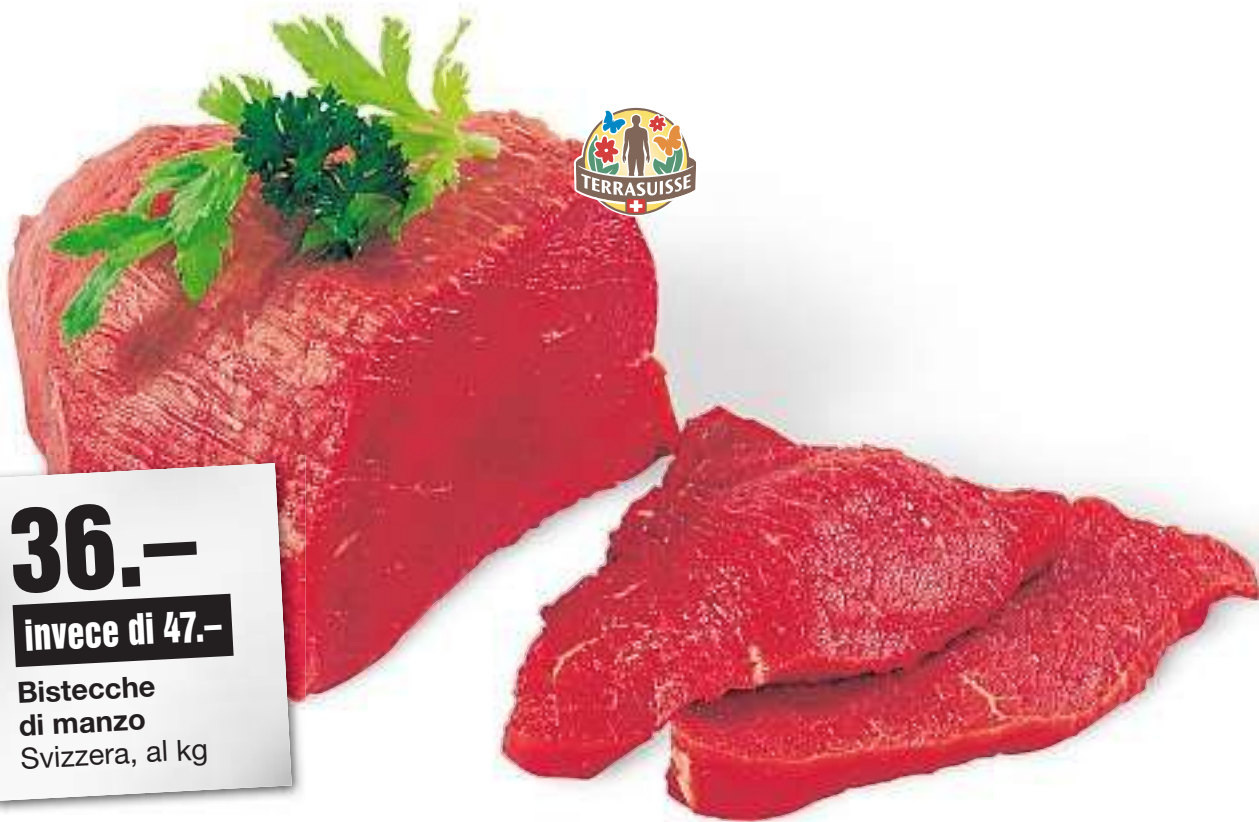

LIMITI DELLA FRESCHEZZA.

APPROFITTA SUBITO! LE OFFERTE SONO VALIDE SOLO DAL 2.2 ALL'8.2.2010 OPPURE FINO A ESAURIMENTO DELLO STOCK

36.-

invece di 47.-

Bistecche di manzo Svizzera, al kg

3.10

invece di 3.90

Tutti i rotoli dolci non refrigerati 20% di riduzione per es. rotolo ai lamponi, 330 g

16.40

invece di 20.50

Formaggella ticinese 1/2 grassa Ticino, al banco, al kg

1.95

Cicoria belga Svizzera, imb., 500 g

3.30

Ananas Costa Rica, al pezzo

28.-